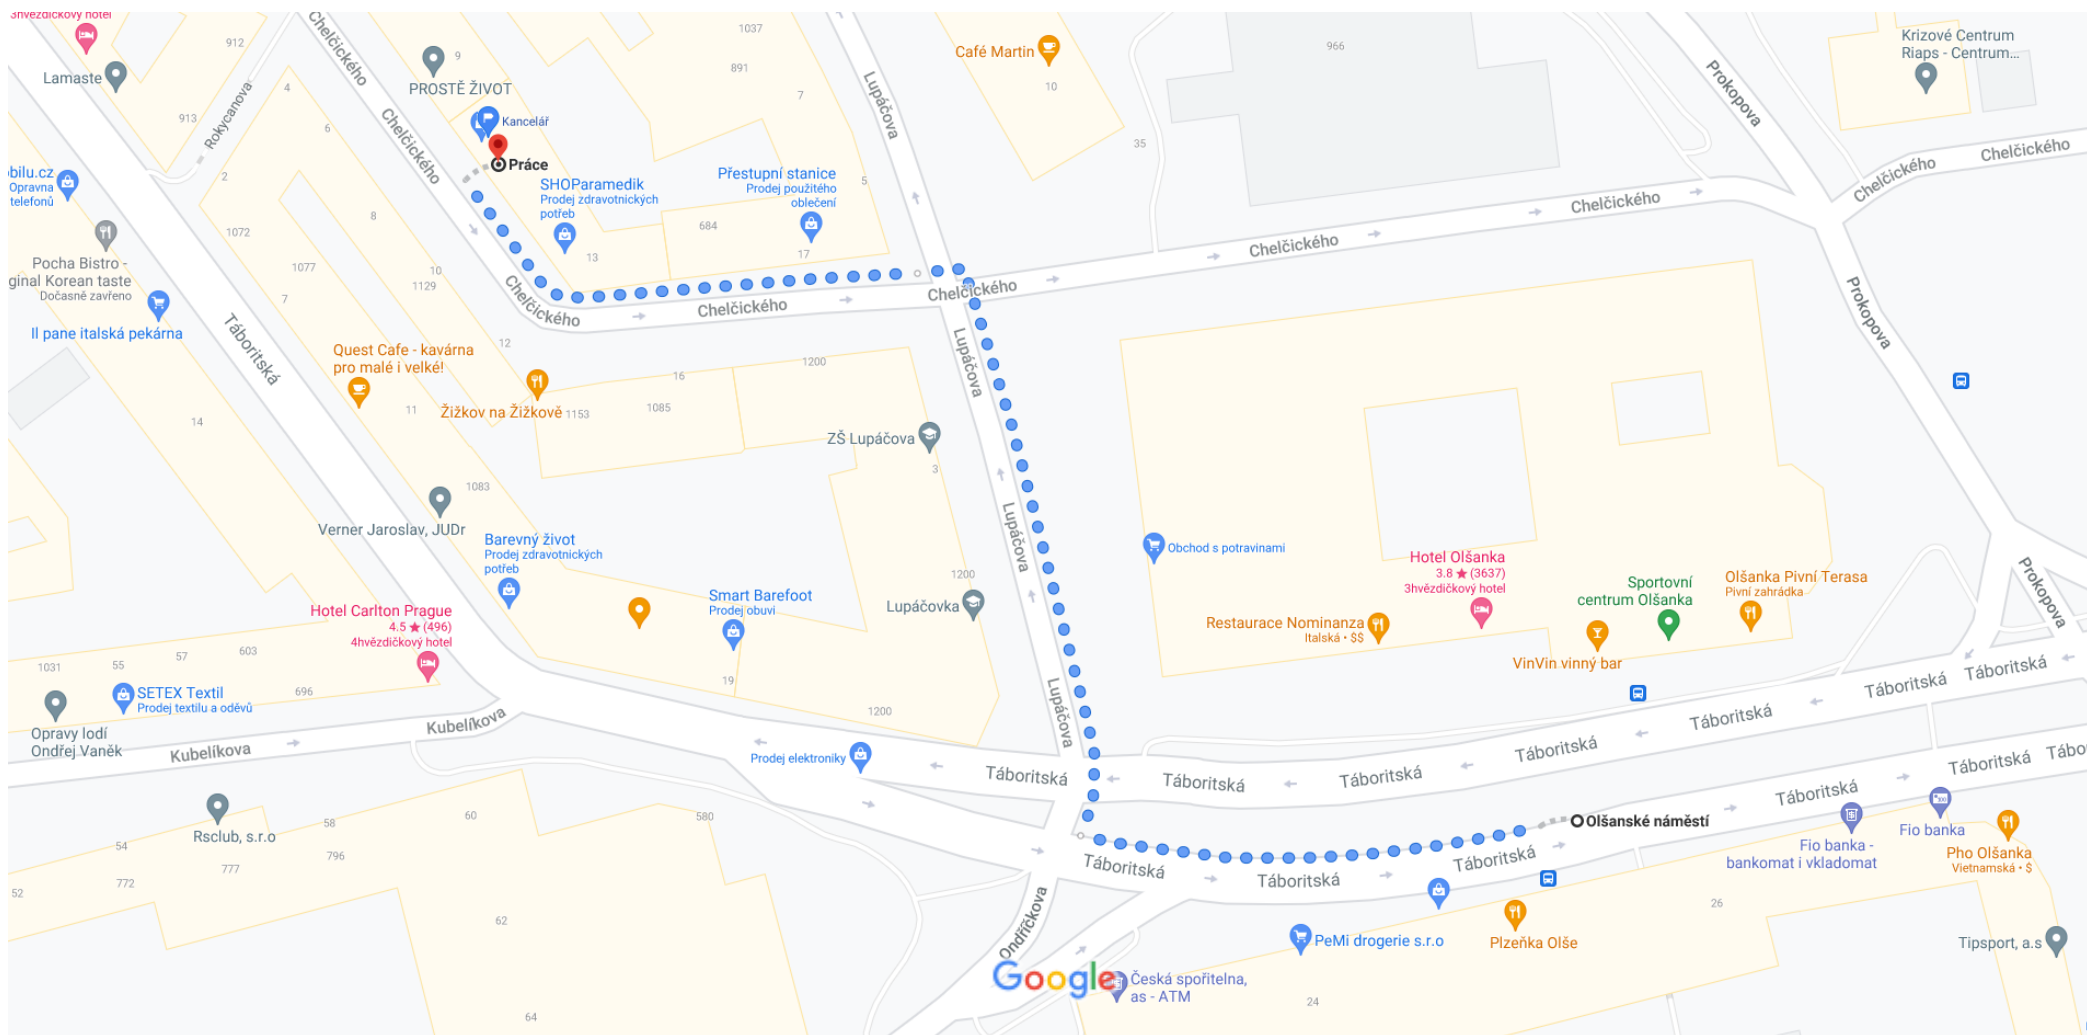

Z Olšanské náměstí do Chelčického 11

Pěšky 290 m, 3 min

Mapová data ©2021 20 m